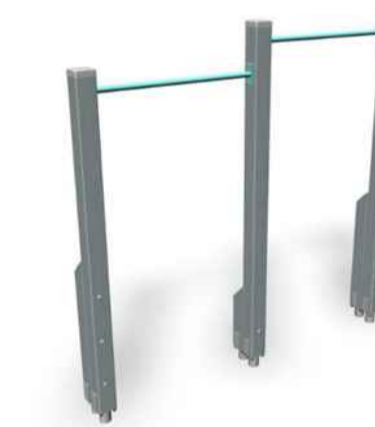

Penkit 1 kpl. Pinta-asennuksena kuvioidulle betonilaatalle.

Roska-astia 1 kpl, kiinnitys valaisinpylväaseen

Infokyltti 1 kpl, kiinnitys valaisinpylväaseen

Uusi valaisinpylväs ja valaisin 1 kpl

OG31 Vinopenkkipunnerrus

OG24 Ylävetolaite

OG10 Jalkakyykky

OMNIGYM

OGMP Alusta

LAPPSET
081210M
BACK'N ABS

LAPPSET
081220M
DIP BAR

LAPPSET
081265M
PULL-UP

ehdotus