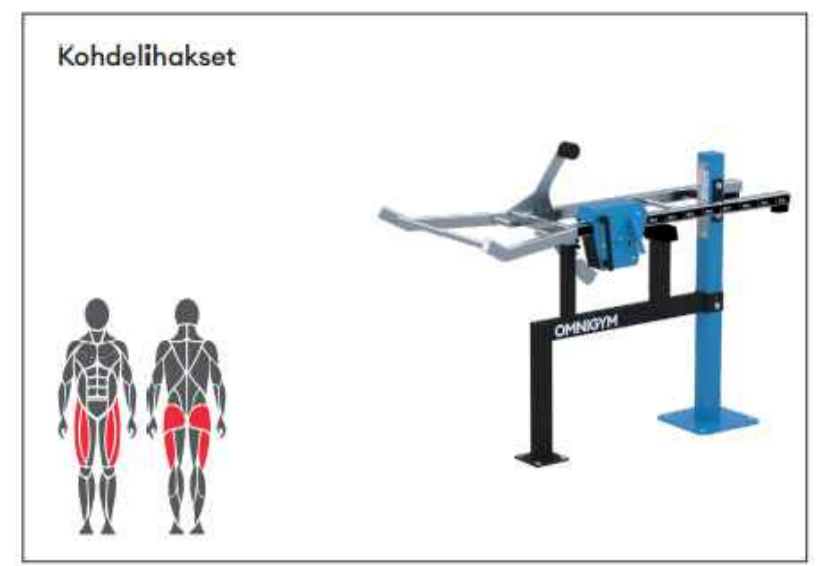

VÄLINELUETTELO:

1. OG31 Vinopenkkipunnerrus + lisäpainoyksikkö, Omnigym Asennus siirrettävälle alustalle.
2. OG10 Jalkakyykky + lisäpainoyksikkö, Omnigym Asennus siirrettävälle alustalle.
3. OG24 Ylävetolaite+lisäpainoyksikkö, Omnigym Asennus siirrettävälle alustalle. Laitteiden väri: sininen
4. 081210M Back n abs, Lappset Asennus siirrettävälle alustalle (Omnigym).
5. 081220M Dip bar, Lappset Asennus siirrettävälle alustalle (Omnigym).
6. 081265M Pull-up, Lappset Syväperustus. Välineiden väri: metalliosat turkoosi RAL 690-2, puuosien väri tummanruskea

Penkit 1 kpl. Pinta-asennuksena kuvioidulle betonilaatalle.

Roska-astia 1 kpl, kiinnitys valaisinpylväaseen

Infokyltti 1 kpl, kiinnitys valaisinpylväaseen

Uusi valaisinpylväs ja valaisin 1 kpl

OG31 Vinopenkkipunnerrus

OG24 Ylävetolaite

OG10 Jalkakyykky

OMNIGYM

OGMP Alusta

LAPPSET
081210M
BACK'N ABS

LAPPSET
081220M
DIP BAR

LAPPSET
081265M
PULL-UP

ehdotus