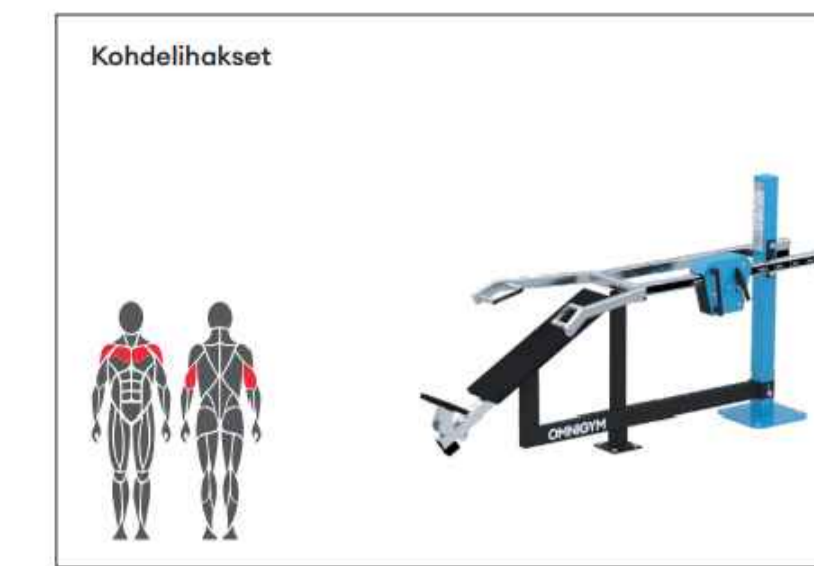

VÄLINELUETTELO:

1. OG31 Vinopenkkipunnerrus + lisäpainoyksikkö, Omnigym Asennus siirrettävälle alustalle.
2. OG10 Jalkakyykky + lisäpainoyksikkö, Omnigym Asennus siirrettävälle alustalle.
3. OG24 Ylävetolaite+lisäpainoyksikkö, Omnigym Asennus siirrettävälle alustalle. Laitteiden väri: sininen
4. 081210M Back n abs, Lappset Asennus siirrettävälle alustalle (Omnigym).
5. 081220M Dip bar, Lappset Asennus siirrettävälle alustalle (Omnigym).
6. 081265M Pull-up, Lappset Syväperustus. Välineiden väri: metalliosat turkoosi RAL 690-2, puuosien väri tummanruskea

Penkit 1 kpl. Pinta-asennuksena kuvioidulle betonilaatalle.

Roska-astia 1 kpl, kiinnitys valaisinpylväaseen

Infokyltti 1 kpl, kiinnitys valaisinpylväaseen

Uusi valaisinpylväs ja valaisin 1 kpl

OG31 Vinopenkkipunnerrus