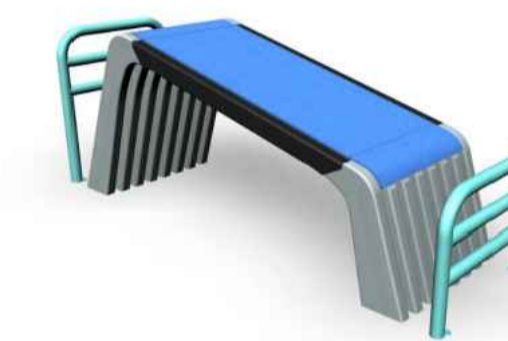

Penkit 1 kpl. Pinta-asennuksena kuvioidulle betonilaatalle.

Roska-astia 1 kpl, kiinnitys valaisinpylväaseen

Infokyltti 1 kpl, kiinnitys valaisinpylväaseen

Uusi valaisinpylväs ja valaisin 1 kpl

OG31 Vinopenkkipunnerrus

OG24 Ylävetolaite

OG10 Jalkakyykky

OMNIGYM

OGMP Alusta

LAPPSET
081210M
BACK'N ABS

LAPPSET
081220M
DIP BAR

LAPPSET
081265M
PULL-UP

ehdotus